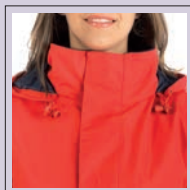

Detalle cuello alto