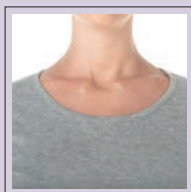

1218
EXTREME
MUJER

Detalle cuello

TALLAS

S · M · L · XL · XXL

CANTIDADES

Caja - 50 ud. / Pack - 5 ud.

CARACTERÍSTICAS

100% algodón, punto liso. 160 g/m².
Camiseta semientallada, de manga larga
y cuello acabado con ribete fino. Sin puños.
Costuras laterales.

COLORES

01
Blanco

02
Negro

58
Gris Vigoré

60
Rojo

78
Rosetón

71
Púrpura

99
Azul
Eléctrico