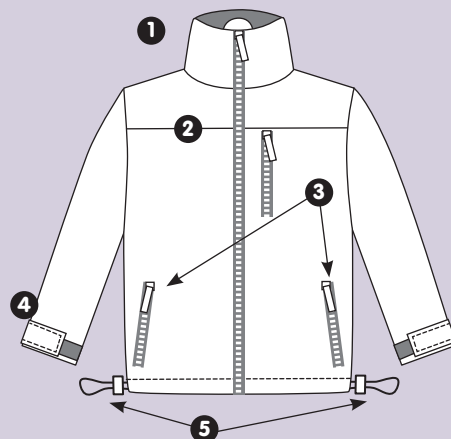

### CARACTERÍSTICAS

Exterior: 92% poliéster/8% elastano,  
Interior 100% poliéster micropolar extra-  
cálido. 300 gr/m<sup>2</sup>.  
Soft Shell compuesto por 2 capas.

- 1 Cremallera completa con protector de barbilla combinada y tirador.
- 2 Corte en pecho solo en hombre.
- 3 Tres bolsillos exteriores con cremallera combinada con tirador.
- 4 Ajustadores en puños de caucho con velcro.
- 5 Bajo con cordón elástico y topes.