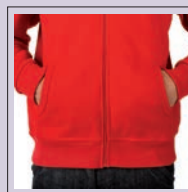

6421 MONTBLANC

TALLAS

S · M · L · XL · XXL

CANTIDADES

Caja - 25 ud. / Pack - 5 ud.

Detalle bolsillos delanteros