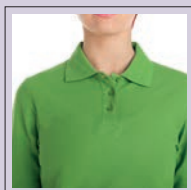

Detalle cuello acanalado
y tapeta 3 botones