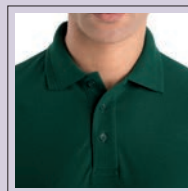

Detalle cuello y tapeta